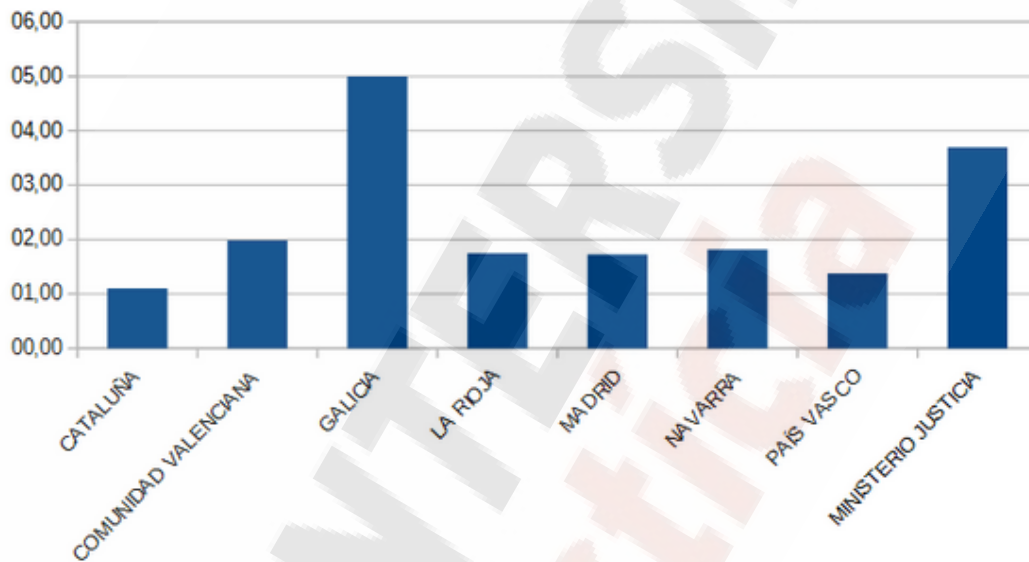

PROMOCIÓN INTERNA INSTANCIAS PRESENTADAS 2019

TRAMITACIÓN PROCESAL Y ADMINISTRATIVA

TRAMITACIÓN	GENERAL	RESERVA	INSTANCIAS	RATIO
	735	55	1328	
CATALUÑA	174	13	192	01,10
COMUNIDAD VALENCIANA	58	04	115	01,98
GALICIA	03	00	15	05,00
LA RIOJA	08	01	14	01,75
MADRID	140	11	241	01,72
NAVARRA	11	01	20	01,82
PAÍS VASCO	43	03	59	01,37
MINISTERIO JUSTICIA	182	14	672	03,69

GESTIÓN PROCESAL Y ADMINISTRATIVA

GESTIÓN	GENERAL	RESERVA	INSTANCIAS	RATIO
	735	55	3349	
CATALUÑA	112	08	833	07,44
COMUNIDAD VALENCIANA	30	03	260	08,67
GALICIA	07	01	60	08,57
LA RIOJA	01	00	04	04,00
MADRID	48	04	435	09,06
NAVARRA	07	00	52	07,43
PAÍS VASCO	12	01	86	07,17
MINISTERIO JUSTICIA	105	09	1619	15,42